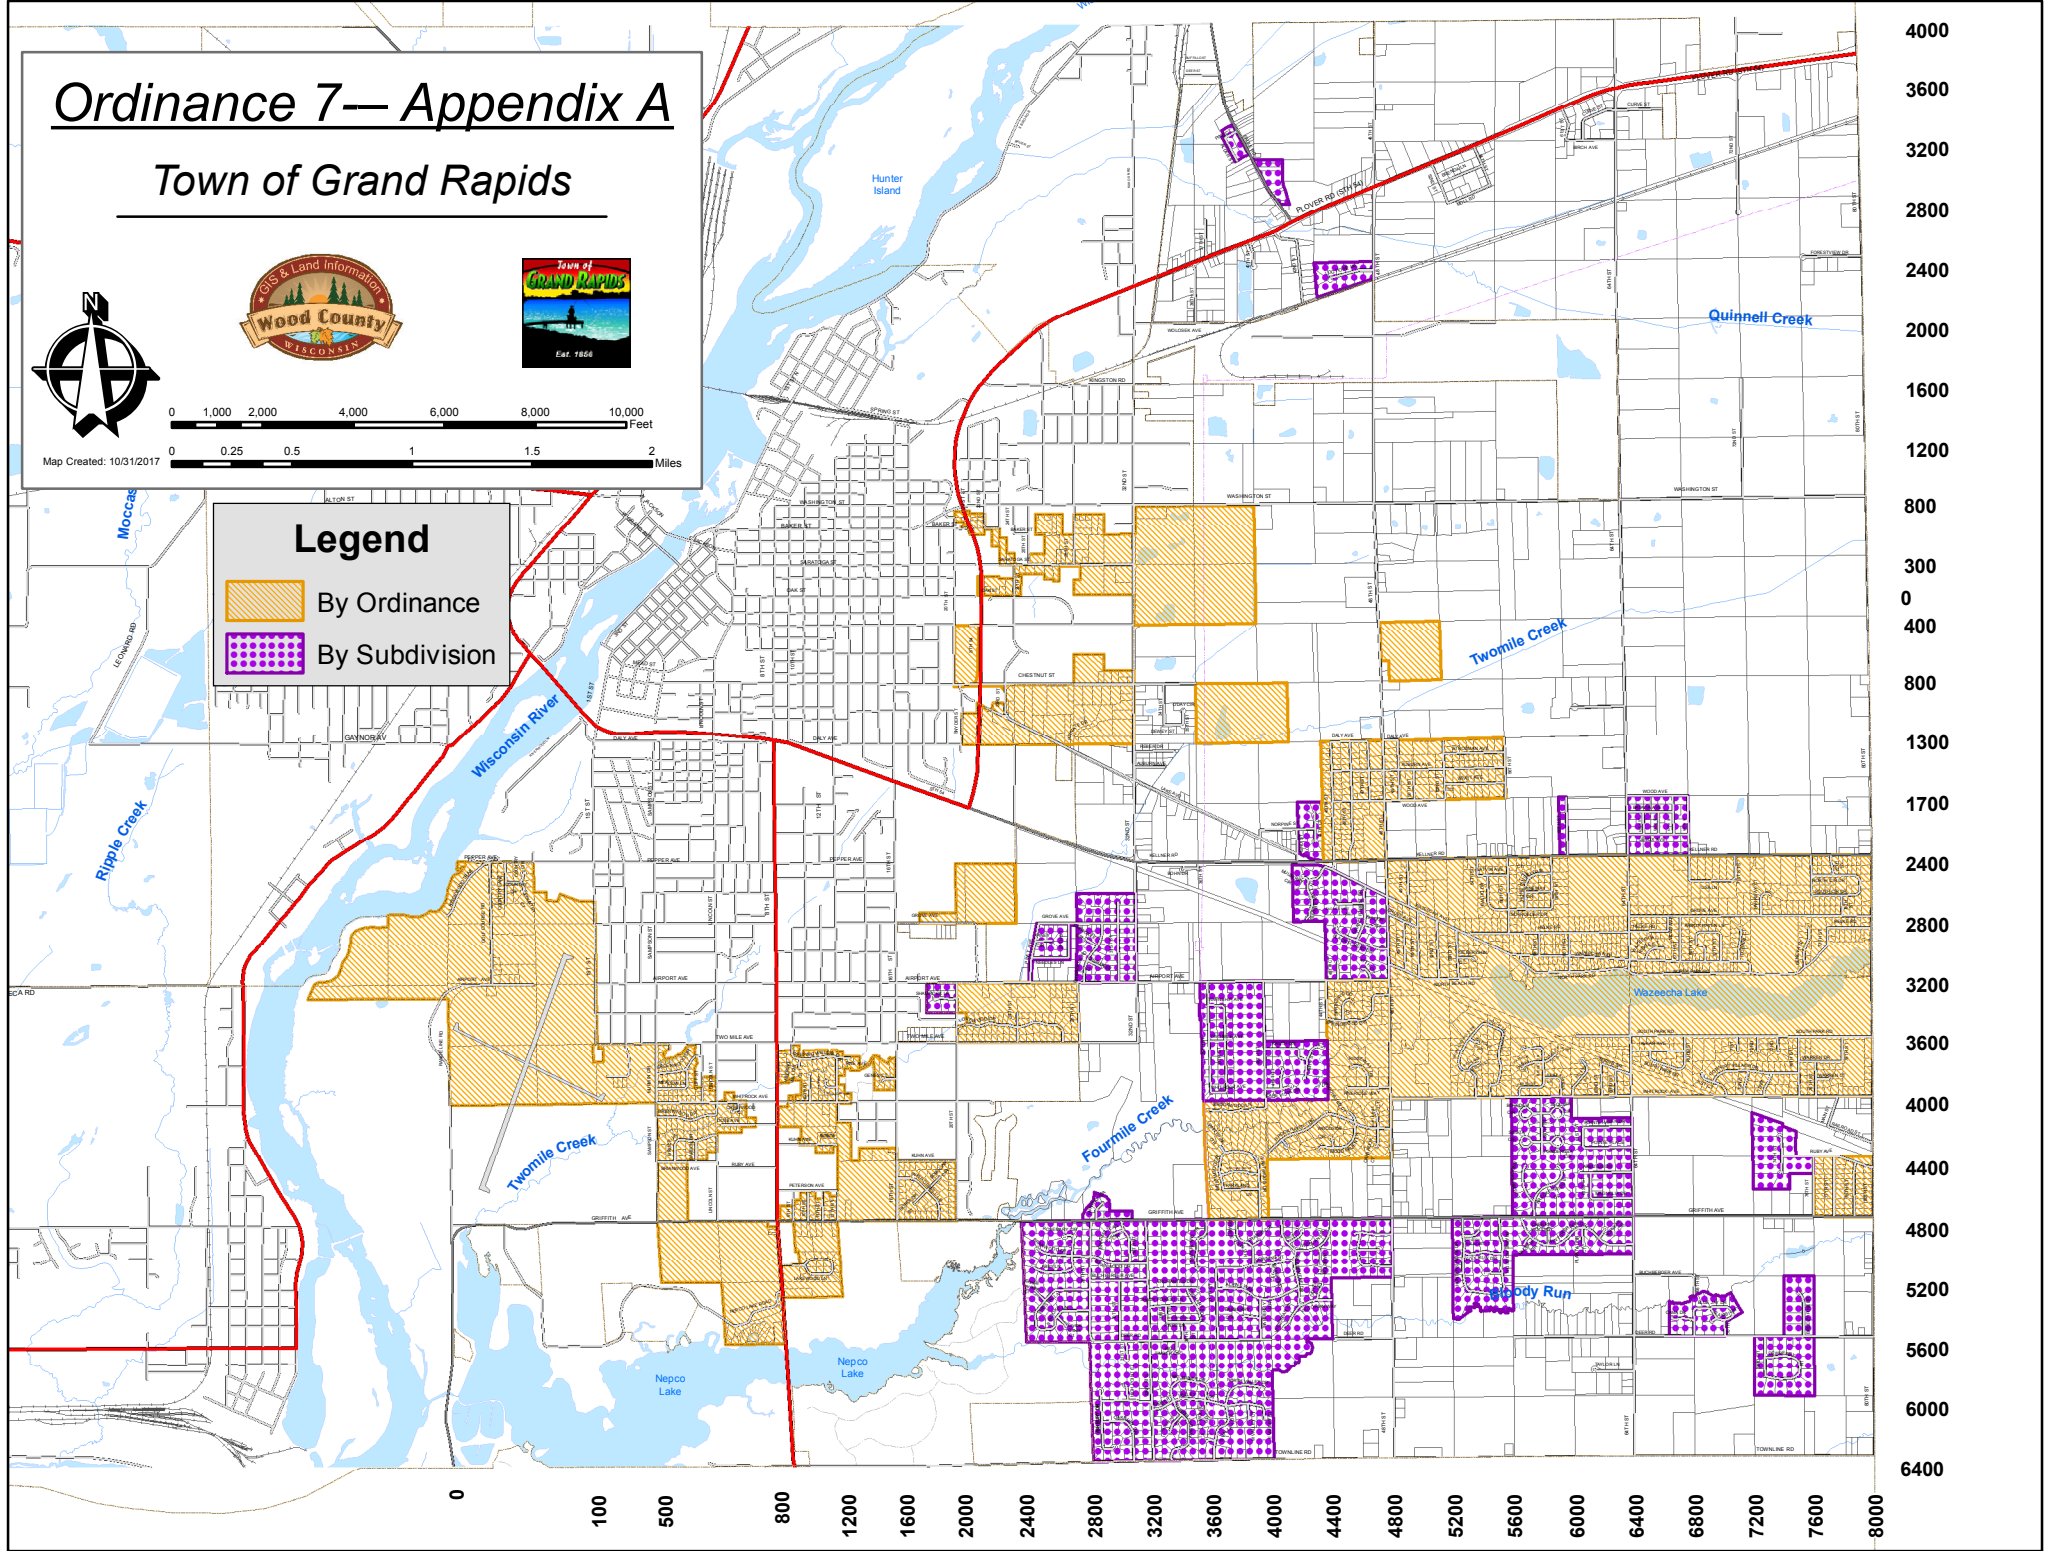

Ordinance 7— Appendix A

Town of Grand Rapids

0 1,000 2,000 4,000 6,000 8,000 10,000 Feet

0 0.25 0.5 1 1.5 2 Miles

Map Created: 10/31/2017

Legend

-  By Ordinance
-  By Subdivision

0 100 500 800 1200 1600 2000 2400 2800 3200 3600 4000 4400 4800 5200 5600 6000 6400 6800 7200 7600 8000

4000
3600
3200
2800
2400
2000
1600
1200
800
400
0
400
800
1300
1700
2400
2800
3200
3600
4000
4400
4800
5200
5600
6000
6400